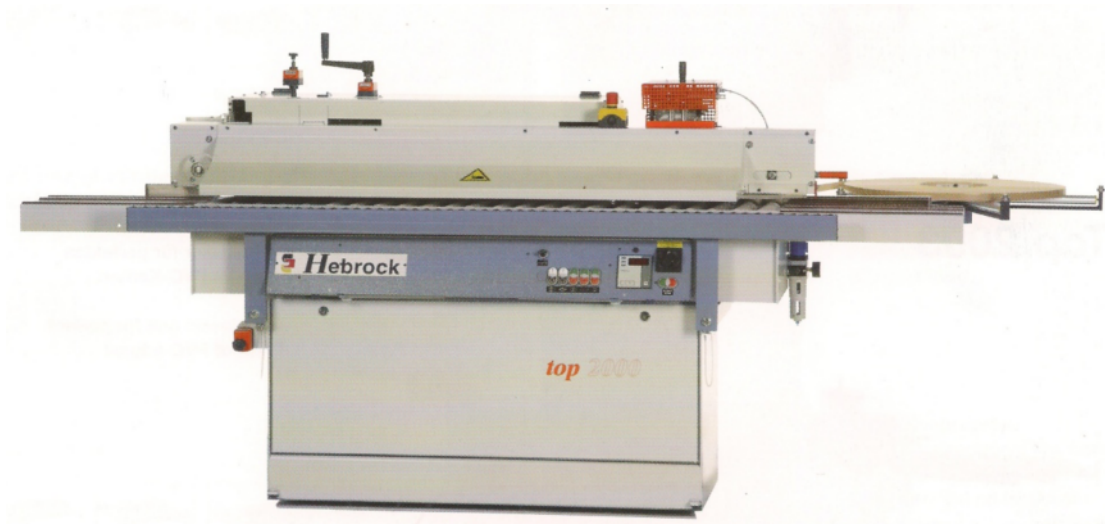

**ΜΟΝΤΕΛΟ TOP2000 ΣΥΓΚΟΛΗΤΙΚΗ ΓΙΑ ΠΕΡΙΘΩΡΙΑ ΜΕΧΡΙ 3ΜΜ ΠΑΧΟΣ
ΣΟΚΟΡΙΑΣΜΑ ΚΟΥΡΕΜΑ ΚΑΙ ΣΤΡΟΓΓΥΛΕΜΑ ΚΑΤΑ ΜΗΚΟΣ. ΚΑΤΑΠΛΗΚΤΙΚΗ
ΤΙΜΗ!!!!!! ΑΞΕΠΕΡΑΣΤΗ ΓΕΡΜΑΝΙΚΗ ΠΟΙΟΤΗΤΑ**