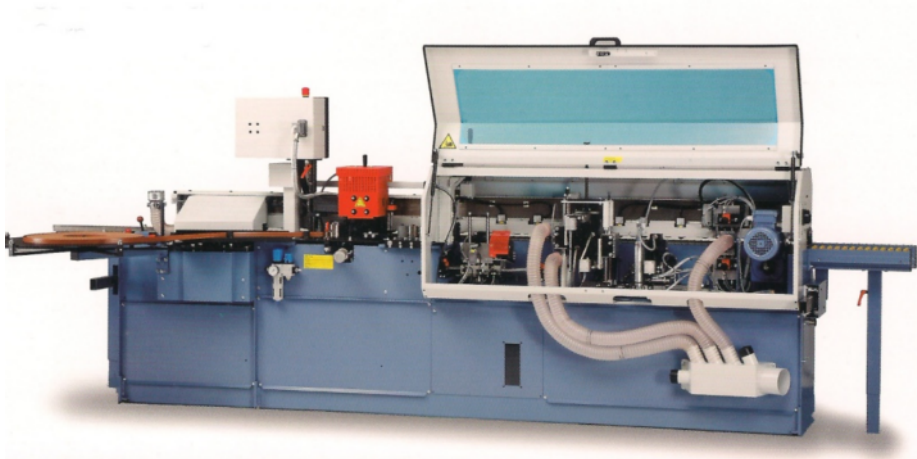

**ΜΟΝΤΕΛΟ AKV3003 F ΣΥΓΚΟΛΛΗΤΙΚΗ ΜΕ/ΧΩΡΙΣ ΠΡΟΠΛΑΝΕΣ ΚΟΜΠΟΥΤΕΡ
ΑΦΗΣ ΣΟΚΟΡΙΑΣΜΑ/ΚΟΥΡΕΜΑ/ΣΤΡΟΓΓΥΛΕΜΑ**

**ΔΙΑΘΕΤΟΥΜΕ ΥΨΗΛΟΥ ΕΠΙΠΕΔΟΥ SERVICE ΚΑΙ ΓΝΗΣΙΑ
ΑΝΤΑΛΛΑΚΤΙΚΑ ΓΙΑ ΤΙΣ ΜΗΧΑΝΕΣ ΣΑΣ**