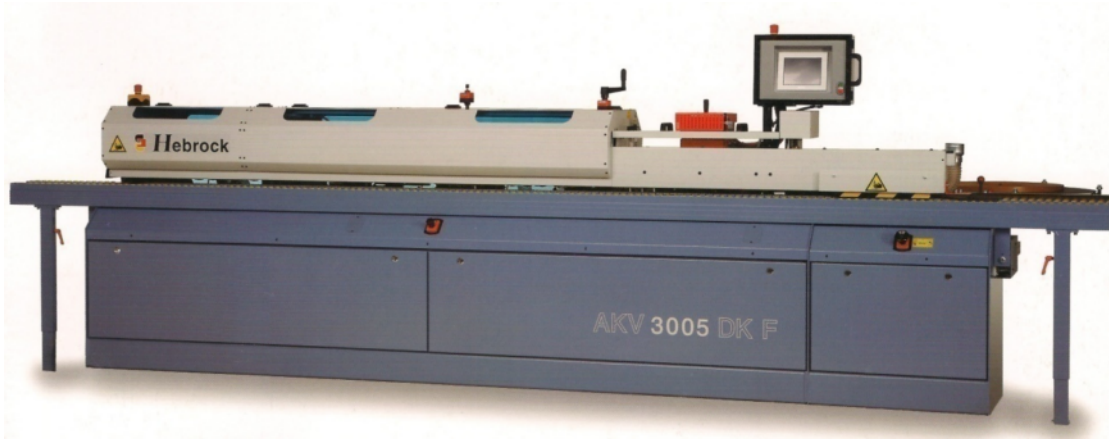

ΣΥΓΚΟΛΛΗΤΙΚΕΣ ΓΕΡΜΑΝΙΑΣ  **Hebrock**

**ΜΟΝΤΕΛΟ AKV3005/6 F ΣΥΓΚΟΛΛΗΤΙΚΗ ΜΕ/ΧΩΡΙΣ ΠΡΟΠΛΑΝΕΣ  
ΚΟΜΠΟΥΤΕΡ ΑΦΗΣ ΣΟΚΟΡΙΑΣΜΑ/ΚΟΥΡΕΜΑ/ΣΤΡΟΓΓΥΛΕΜΑ/ΕΥΣΤΡΕΣ ΜΟΡΦΗΣ  
ΕΠΙΦΑΝΕΙΑΣ/ΒΟΥΡΤΣΕΣ/ΚΙΝΗΣΙΑ**

**ΜΟΝΤΕΛΟ AKV3003 F ΣΥΓΚΟΛΛΗΤΙΚΗ ΜΕ/ΧΩΡΙΣ ΠΡΟΠΛΑΝΕΣ ΚΟΜΠΟΥΤΕΡ  
ΑΦΗΣ ΣΟΚΟΡΙΑΣΜΑ/ΚΟΥΡΕΜΑ/ΣΤΡΟΓΓΥΛΕΜΑ**

## ΤΕΜΑΧΙΣΤΙΚΕΣ ΟΡΘΙΕΣ ΙΤΑΛΙΑΣ

**ΜΟΝΤΕΛΟ 400E 4200X2200MM ΜΕ ΠΡΟΚΟΨΗ ΚΑΙ ΚΙΝΟΥΜΕΝΗ ΠΛΑΤΗ**

**ΜΟΝΤΕΛΟ BRICO KGS 185/220 3200X1850MM/4200X2200MM ΣΕ ΚΑΤΑΠΛΗΚΤΙΚΗ ΤΙΜΗ!!!!!!**

**ΔΙΑΘΕΤΟΥΜΕ ΥΨΗΛΟΥ ΕΠΙΠΕΔΟΥ SERVICE ΚΑΙ ΓΝΗΣΙΑ ΑΝΤΑΛΛΑΚΤΙΚΑ ΓΙΑ ΤΙΣ ΜΗΧΑΝΕΣ ΣΑΣ**