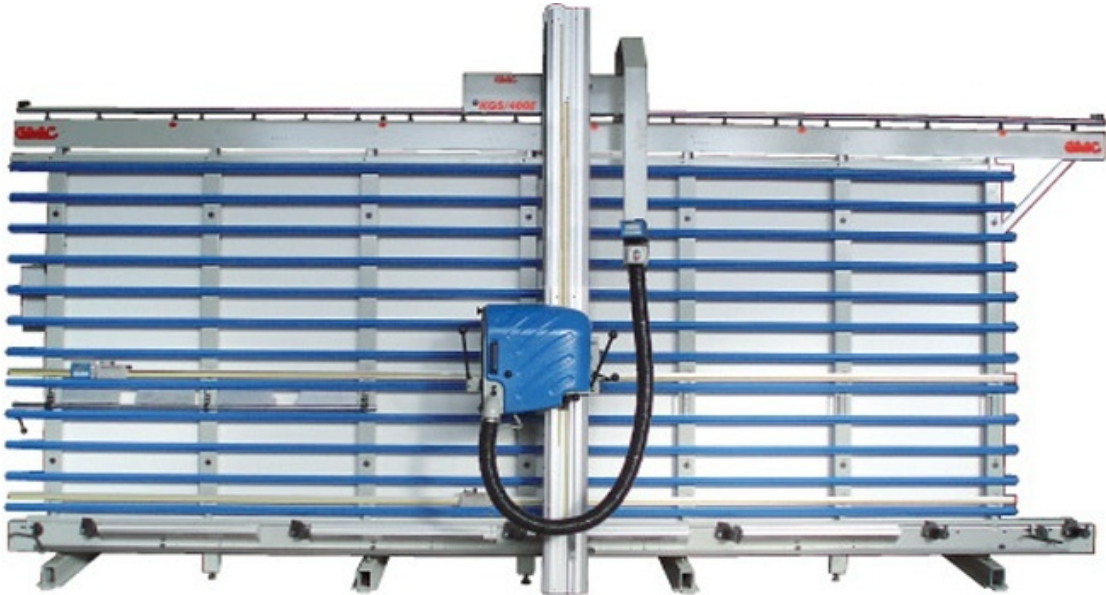

ΤΕΜΑΧΙΣΤΙΚΕΣ ΟΡΘΙΕΣ ΙΤΑΛΙΑΣ

ΜΟΝΤΕΛΟ 400E 4200X2200MM ΜΕ ΠΡΟΚΟΨΗ ΚΑΙ ΚΙΝΟΥΜΕΝΗ ΠΛΑΤΗ