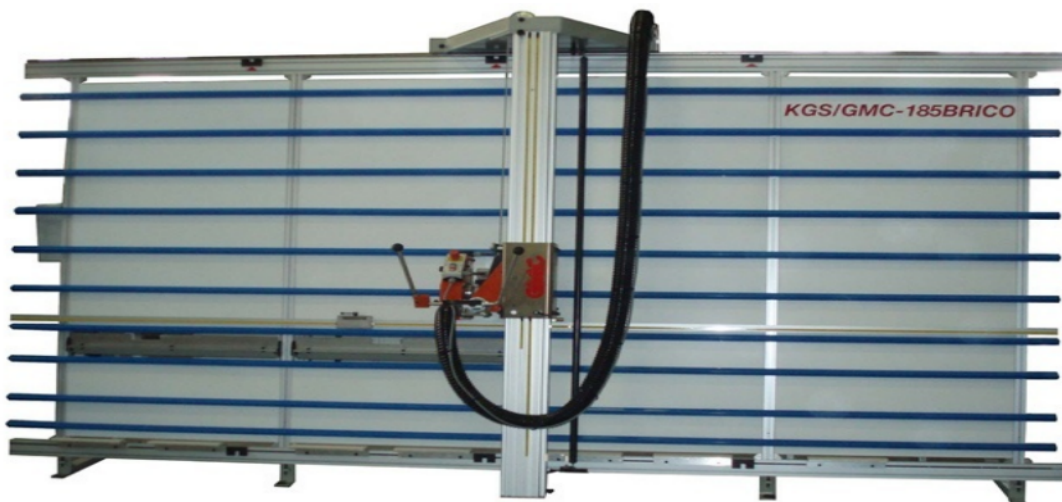

ΜΟΝΤΕΛΟ BRICO KGS 185/220 3200X1850MM/4200X2200MM ΣΕ ΚΑΤΑΠΛΗΚΤΙΚΗ ΤΙΜΗ!!!!!!

ΔΙΑΘΕΤΟΥΜΕ ΥΨΗΛΟΥ ΕΠΙΠΕΔΟΥ SERVICE ΚΑΙ ΓΝΗΣΙΑ ΑΝΤΑΛΛΑΚΤΙΚΑ ΓΙΑ ΤΙΣ ΜΗΧΑΝΕΣ ΣΑΣ