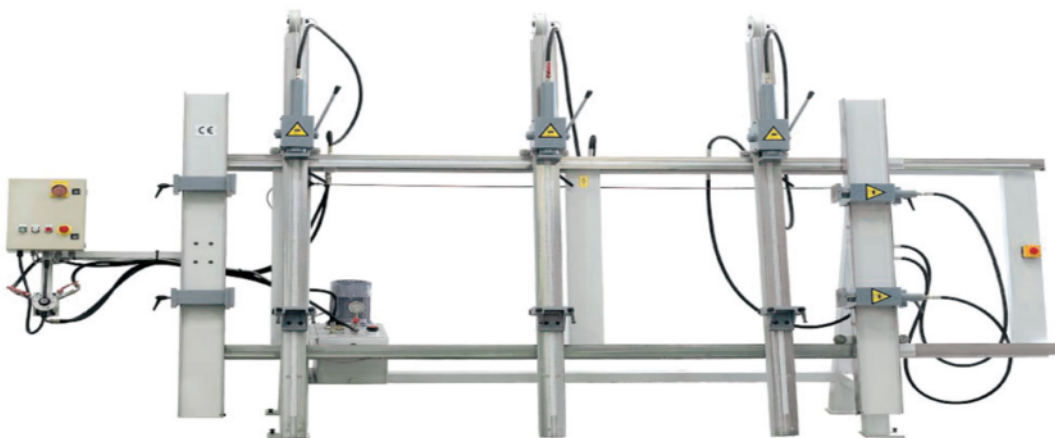

ΜΟΝΤΑΡΙΣΤΙΚΟ ΥΔΡΑΥΛΙΚΟ Η ΑΕΡΟΣ ΚΟΥΦΩΜΑΤΩΝ ΜΗΚΟΣ 3050Χ1800ΜΜ