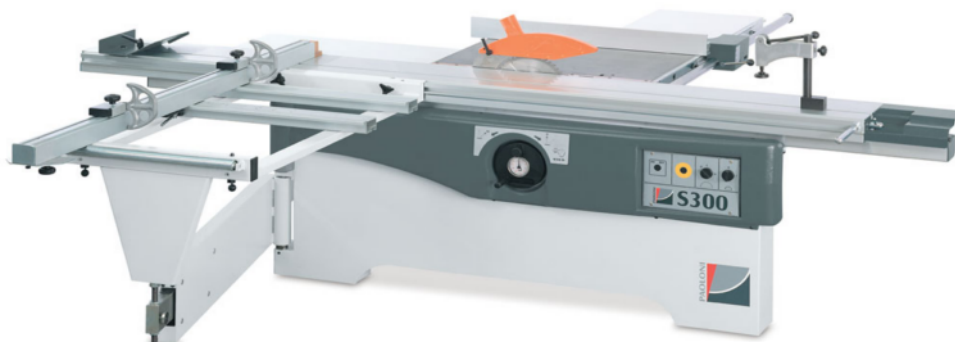

**ΔΙΑΘΕΤΟΥΜΕ ΥΨΗΛΟΥ ΕΠΙΠΕΔΟΥ SERVICE ΚΑΙ ΓΝΗΣΙΑ ΑΝΤΑΛΛΑΚΤΙΚΑ ΓΙΑ ΤΙΣ ΜΗΧΑΝΕΣ ΣΑΣ**

ΜΗΧΑΝΗΜΑΤΑ  ΙΤΑΛΙΑΣ

**ΤΕΜΑΧΙΣΤΙΚΗ ΚΟΠΗΣ 3,20/3,80 ΜΕ ΗΛΕΚΤΡΙΚΗ ΕΠΙΚΛΗΣΗ ΚΑΙ ΚΙΝΗΣΗ ΑΞΟΝΩΝ ΜΕΣΩ ΚΡΕΜΑΣΤΟΥ ΚΟΜΠΟΥΤΕΡ ΚΑΙ ΔΥΝΑΤΟΤΗΤΑ ΑΠΟΘΗΚΕΥΣΗΣ ΠΡΟΓΡΑΜΜΑΤΩΝ ΚΟΠΗΣ.**